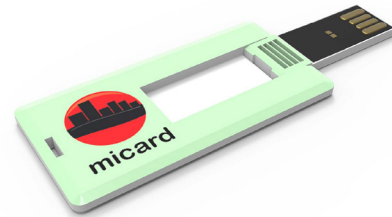

Mini Card

- 2 zijden bedrukt
- Rechthoekige vorm
- Kunststof behuizing

Kleuren: ○