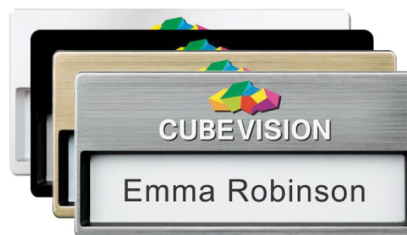

Badge Chalkboard

- Herbruikbare naambadge op schoolbord
- Voeg uw naam of bericht toe met een vloeibare krijtpen
- De naam kan eenvoudig worden verwijderd

Personalisatie: Full Colour Print

Kleuren: ●

Table Name Plate Chalkboard

- Herbruikbare naambadge op schoolbord
- Gemaakt van plexiglas
- Schrijfvlak: 210 x 60 mm

Personalisatie: Full Colour Print

Kleuren: ●

Table Name Plate Whiteboard

- Herbruikbare whiteboard-naambadge
- Gemaakt van plexiglas
- Schrijfvlak: 210 x 60 mm.

Personalisatie: Full Colour Print

Kleuren: ○

Badge Oliver

- Herbruikbare naambadges voor elk evenement
- Op een kaartje kunt u uw eigen naam plaatsen
- Met magnetische bevestiging

Personalisatie: Full Colour Print, Gravure

Kleuren: ○ ● ● ●

Badge Mae

- Herbruikbare naambadge in standaardformaten of ontwerp uw eigen naambadge
- Gemaakt van gerecycled plastic
- Rechthoekige magneet- of naaldbevestiging

Personalisatie: Full Colour Print, Doming