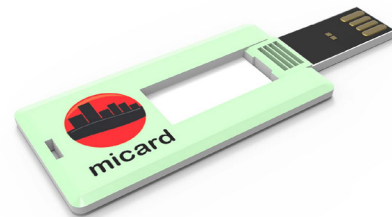

Mini Card

- 2 zijden bedrukt
- Rechthoekige vorm
- Kunststof behuizing

Kleuren: ○